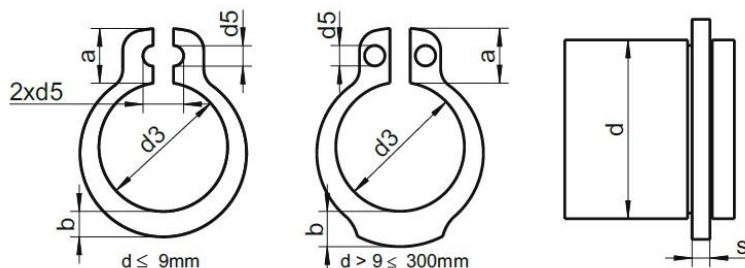

Pojistný kroužek „SEGROVKA“ pro hřídel OCEL pérová, Bez povrchové úpravy

DIN: 471
ČSN: 02 2930
ISO:

| D | d3 | b | s | d5 min. | kód Fastek |
|----|------|-----|------|---------|------------|
| 3 | 2,7 | 0,8 | 0,4 | 1,0 | 7KPH003-0 |
| 4 | 3,7 | 0,9 | 0,4 | 1,0 | 7KPH004-0 |
| 5 | 4,7 | 1,1 | 0,6 | 1,0 | 7KPH005-0 |
| 6 | 5,6 | 1,3 | 0,7 | 1,2 | 7KPH006-0 |
| 7 | 6,5 | 1,4 | 0,8 | 1,2 | 7KPH007-0 |
| 8 | 7,4 | 1,5 | 0,8 | 1,2 | 7KPH008-0 |
| 9 | 8,4 | 1,7 | 1,0 | 1,2 | 7KPH009-0 |
| 10 | 9,3 | 1,8 | 1,0 | 1,5 | 7KPH010-0 |
| 11 | 10,2 | 1,8 | 1,0 | 1,5 | 7KPH011-0 |
| 12 | 11,0 | 1,8 | 1,0 | 1,7 | 7KPH012-0 |
| 13 | 11,9 | 2,0 | 1,0 | 1,7 | 7KPH013-0 |
| 14 | 12,9 | 2,1 | 1,0 | 1,7 | 7KPH014-0 |
| 15 | 13,8 | 2,2 | 1,0 | 1,7 | 7KPH015-0 |
| 16 | 14,7 | 2,2 | 1,0 | 1,7 | 7KPH016-0 |
| 17 | 15,7 | 2,3 | 1,0 | 1,7 | 7KPH017-0 |
| 18 | 16,5 | 2,4 | 1,2 | 2,0 | 7KPH018-0 |
| 19 | 17,5 | 2,5 | 1,2 | 2,0 | 7KPH019-0 |
| 20 | 18,5 | 2,6 | 1,2 | 2,0 | 7KPH020-0 |
| 21 | 19,5 | 2,7 | 1,2 | 2,0 | 7KPH021-0 |
| 22 | 20,5 | 2,8 | 1,2 | 2,0 | 7KPH022-0 |
| 24 | 22,5 | 3,0 | 1,2 | 2,0 | 7KPH024-0 |
| 25 | 23,2 | 3,0 | 1,2 | 2,0 | 7KPH025-0 |
| 26 | 24,2 | 3,1 | 1,2 | 2,0 | 7KPH026-0 |
| 28 | 25,9 | 3,2 | 1,5 | 2,0 | 7KPH028-0 |
| 29 | 26,9 | 3,4 | 1,5 | 2,0 | 7KPH029-0 |
| 30 | 27,9 | 3,5 | 1,5 | 2,0 | 7KPH030-0 |
| 32 | 29,6 | 3,6 | 1,5 | 2,5 | 7KPH032-0 |
| 34 | 31,5 | 3,8 | 1,5 | 2,5 | 7KPH034-0 |
| 35 | 32,2 | 3,9 | 1,5 | 2,5 | 7KPH035-0 |
| 36 | 33,2 | 4,0 | 1,75 | 2,5 | 7KPH036-0 |
| 38 | 35,2 | 4,2 | 1,75 | 2,5 | 7KPH038-0 |